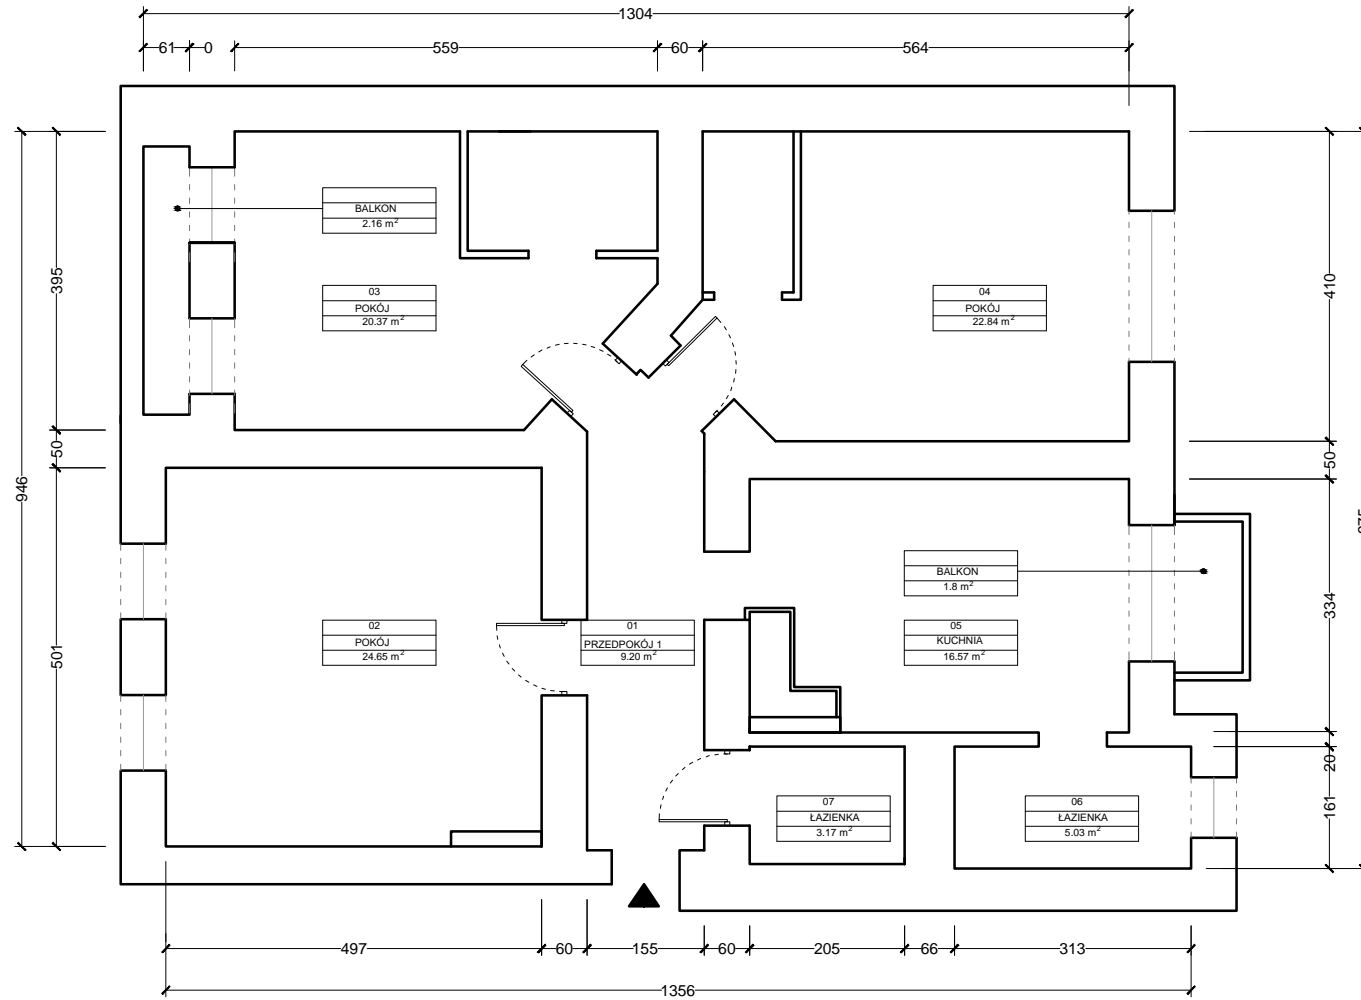

Wyspiańskiego 10/2
 lokal na parterze

Lokalizacja mieszkania

ZESTAWIENIE POWIERZCHNI	
01 - PRZEDPOKÓJ	9.20 m ²
02 - POKÓJ	24.65 m ²
03 - POKÓJ	20.37 m ²
04 - POKÓJ	22.84 m ²
05 - KUCHNIA	16.57 m ²
06 - ŁAZIENKA	5.03 m ²
07 - ŁAZIENKA	3.17 m ²
SUMA	101.83m²